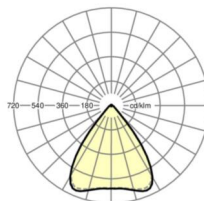

параметры

номер заказа	19435006175
код EAN	4020863412129
номер таможенного тарифа	94051190
Знак прохождения контроля	IP 20, класс защиты I, ENEC10 VDE, F, HACCP DIN10500/Food/IFS-пригодность для применения/BRC, Indoor, CE
Степень ударопрочности IK	IK03 (-20°C bis 35°C)
Температура окружения	ta -20°C в 35°C
Особые свойства	Готовность к IoT «Ready for IoT»
Гарантийный срок	5 лет
Государственные программы поддержки	BEG - государственные субсидии для энергосберегающих зданий (действительна только для Германии)

электротехника

Балласт	Электронный драйвер DALI2 (1 штука)
Мощность системы	53W
сетевое напряжение	230V/50Hz
автоматический предохранитель (пусковой ток)	13 штук/B10, 22 штук/B16, 21 штук/C10, 36 штук/C16
класс энергосбережения/Источник света	D

Оптика

Оснастка	LED, цветопередача/оттенок света CRI ≥ 80 / 6500K
Допуск для координаты цветности (MacAdam)	3SDCM
Фотобиологическая безопасность (светильник)	RG1
Номинальный световой поток	7887lm
Срок службы LED	50000h L80/B10 (Tq 35°C)
светоотдача светильников	149lm/W
Угол излучения	80° (C0) / 80° (C90)
UGR поп./вдоль	18.8 / 19.0

DEEP-LINK

<https://www.regiolum.de/ru/article/19435006175>

Ссылка	LED 8000lm 865
ηLB	100 %
Φ ↓/↑	98 % / 2 %
UGR поп./вдоль	18.8 / 19.0