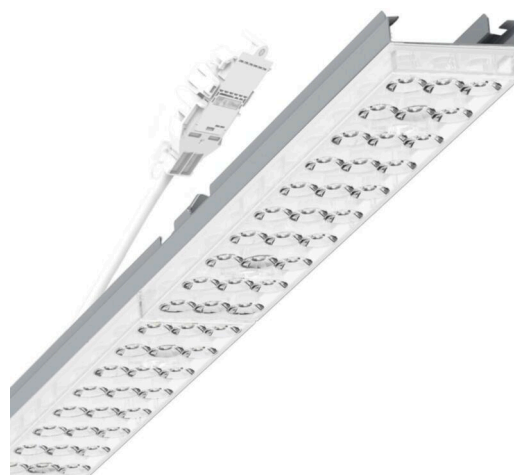

прибородержатель переменный - Individual.Lens.Optic - прямой свет, узко- и широконаправленный - без видимых стыков

Ламподержатель из оцинкованного стального профиля, поверхность покрыта лаком на полиэфирной смоле. Крепление без инструментов с нажимными затворами, встроенными в конструкцию, обеспечивают защиту от кражи и взлома. В несущей трековой шине позиционируется по-разному. Цвет корпуса серебристый/ белый алюминий RAL 9006; Прямой узко и широко направленный свет, распространяющийся через линзу «Individual.Lens.Optic» из пластика ПММА. Оптика отдельных линз делает сборку и установку предельно удобными, плоскость легко чистится. Тройные ряды из отдельных линз и лампо-/прибородержатели, идеально согласованные между собой, обеспечивают цельный вид без стыков и неравномерностей. Подключение к электросети через присоединительный провод длиной 1 м для свободного позиционирования ламподержателя в световой полосе и 5-полюсную втычную деталь для быстрой сборки со свободным выбором фаз. Сменные блоки, позволяющие легко модернизировать освещение, существенно продлевают срок службы всей осветительной установки.

## DEEP-LINK

<https://www.regiolum.de/ru/article/19435006175>

Ссылка	LED 8000lm 865
ηLB	100 %
Φ ↓/↑	98 % / 2 %
UGR поп./вдоль	18.8 / 19.0

**Механика**

цвет корпуса	серебристый/ белый алюминий RAL 9006
размеры (LxWxH/DxH)	1531mm x 55mm x 37mm
вес (нетто)	2kg
Вид монтажа	сборка трековых систем, световая структура